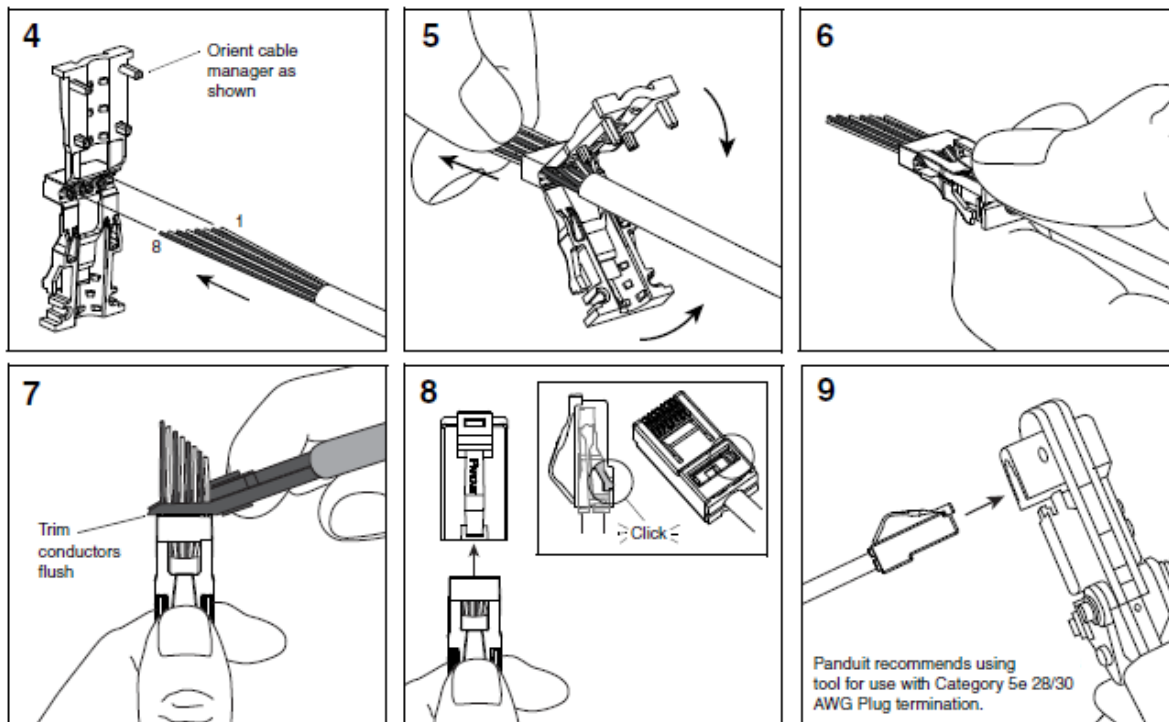

### カテゴリ5E 細径ケーブル AWG30 用プラグ (2012年1月6日販売開始)

- 独自構造の採用によるプラグ形状の改善により、加工の正確性向上を実現した新しい MP530 シリーズ。
- アーチ型デザインによるレバー折れ防止機能や、単線と撚線への対応といった MP588 シリーズの使い勝手を継承。
- MP528 で使われる AWG28 ケーブルより更に細い AWG30 細径ケーブルとの組合せにより、軽量化、省スペースと共に、エコにも貢献します。PoE は非対応となります。